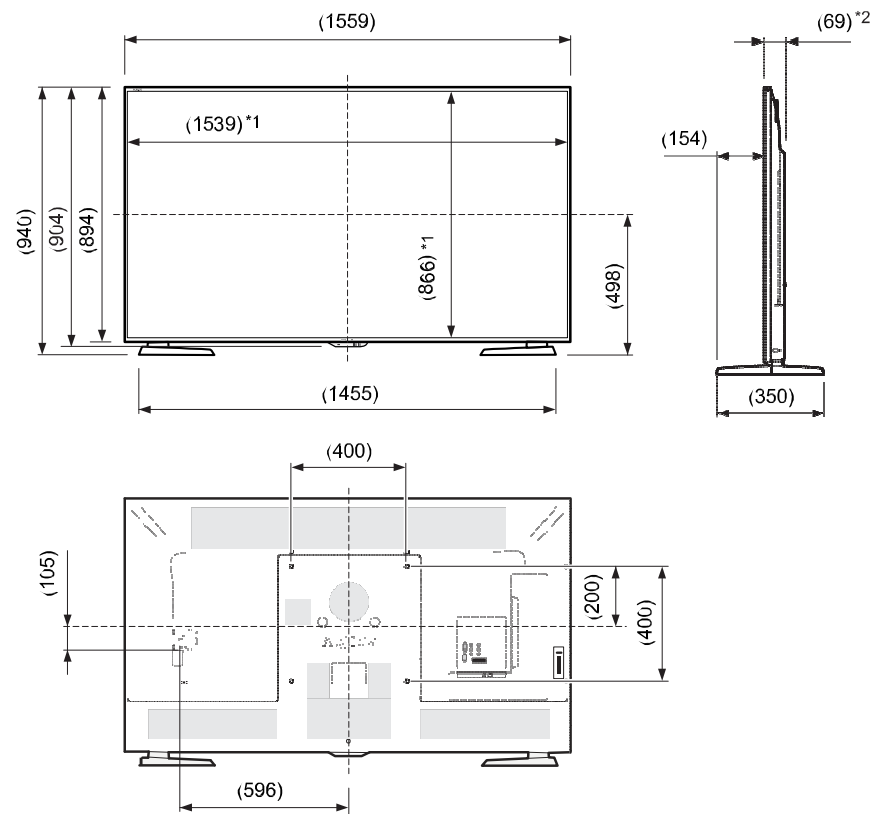

NETFLIX

SD
CG

YouTube

Schémas dimensionnels

LC-60UD20E
 LC-60UD20EN
 LC-60UD20KN

LC-70UD20E
 LC-70UD20EN
 LC-70UD20KN

*1 Zone active

*2 Partie la plus fine (sauf la hauteur de la borne)

REMARQUE

- Les dimensions ne comprennent pas les saillies comme les vis et certaines pièces.