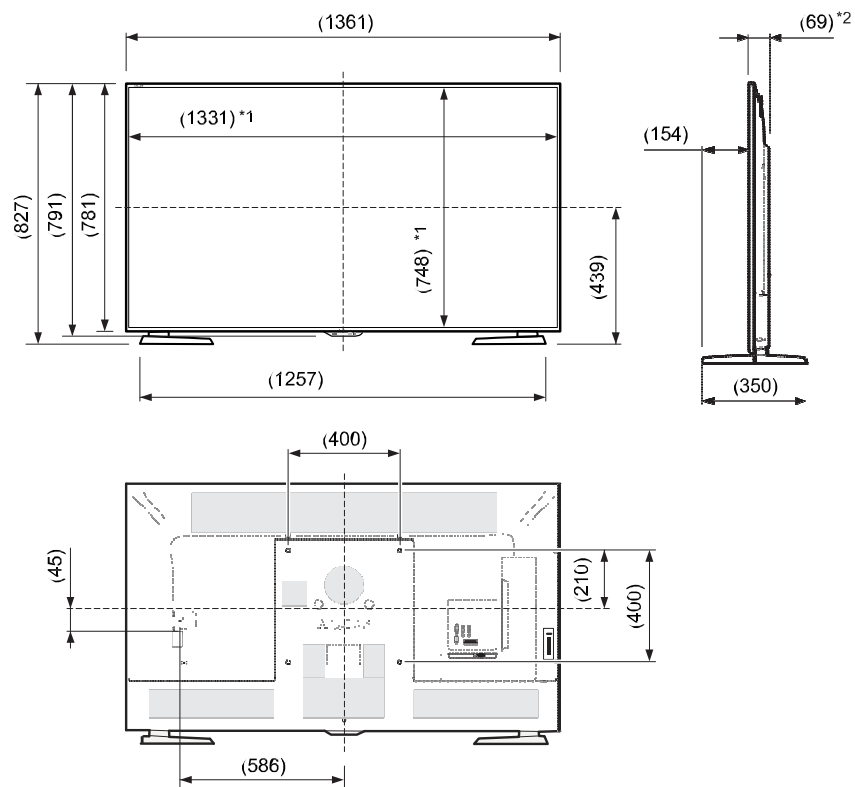

NETFLIX

SD
CG

YouTube

Schémas dimensionnels

LC-60UD20E
 LC-60UD20EN
 LC-60UD20KN

LC-70UD20E
 LC-70UD20EN
 LC-70UD20KN

*1 Zone active

*2 Partie la plus fine (sauf la hauteur de la borne)

REMARQUE

- Les dimensions ne comprennent pas les saillies comme les vis et certaines pièces.